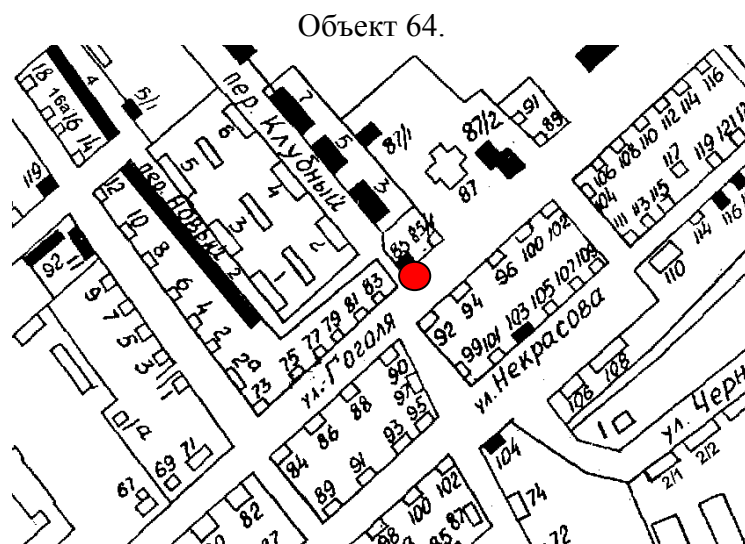

- стационарный объект № 64
- местоположение: г.Колпашево, на прилегающей территории к зданию магазина по ул.Гоголя, 85, участок 2
- тип – автофургон
- период размещения — разовая торговля