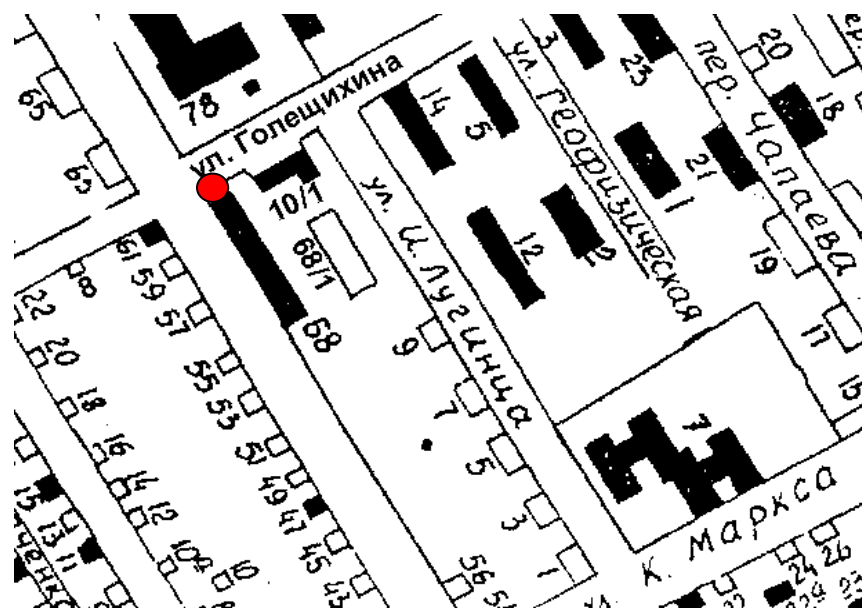

Объект 16.

● - Нестационарный объект N16.
Местонахождение: г. Колпашево,
ул. Победы, 68. Тип – автоцистерна
Период размещения – с 01 мая по 01 октября.