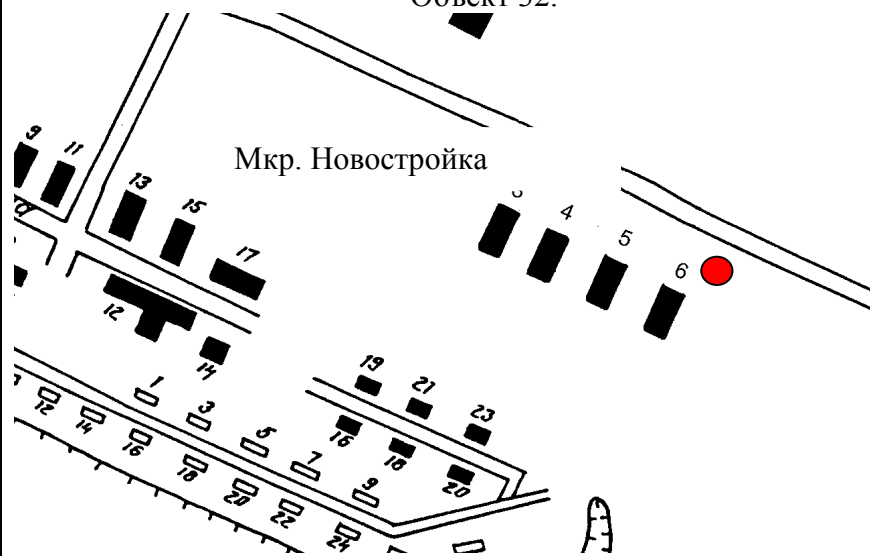

Объект 32.

● - Нестационарный объект N 32.
Местонахождение: с. Тогур,
мкр. Новостройка, 6/1. Тип – павильон
Период размещения – Круглогодично.