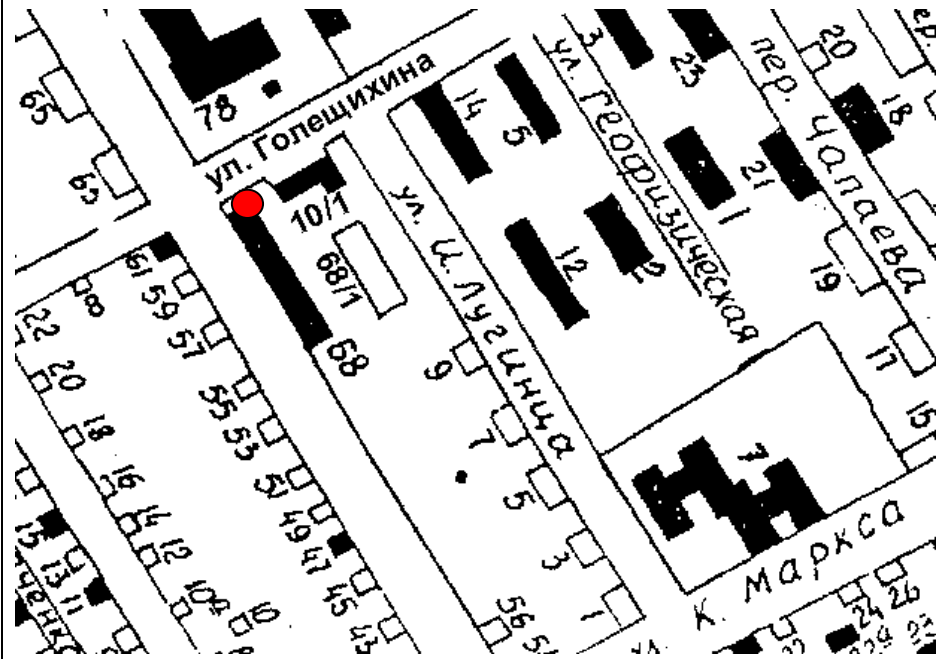

Объект 5

● - Нестационарный объект N5.
Местонахождение: г. Колпашево,
ул. Победы, 68/3. Тип – киоск
Период размещения – Круглогодично.