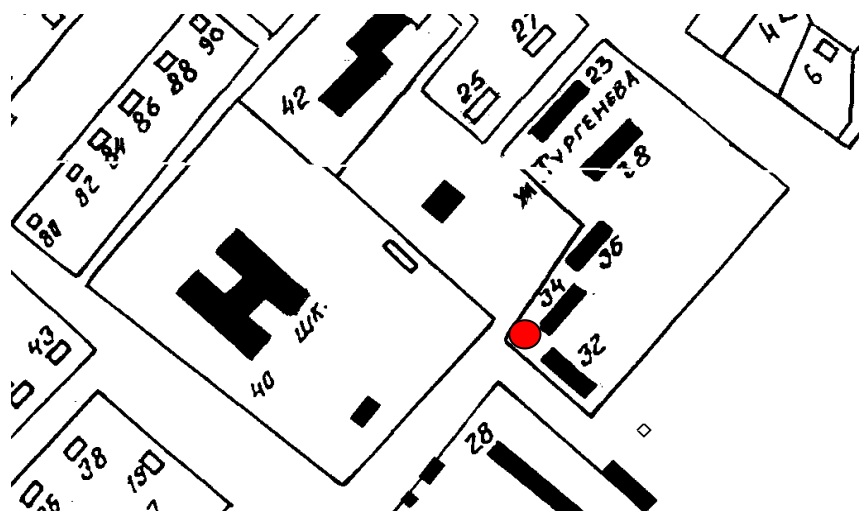

Объект 25.

● - Нестационарный объект N 25.

Местонахождение: с. Тогур,
ул. Тургенева, 32 . Тип – павильон
Период размещения – Круглогодно.