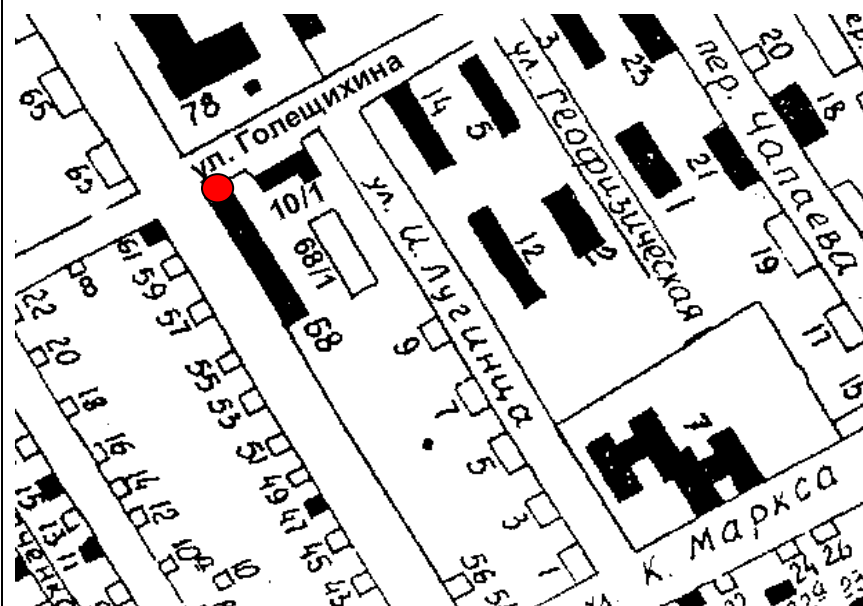

Объект 17.

● - Нестационарный объект N17.
Местонахождение: г. Колпашево,
ул. Победы, 68. Тип – торговый прилавок
Период размещения – разовая торговля.