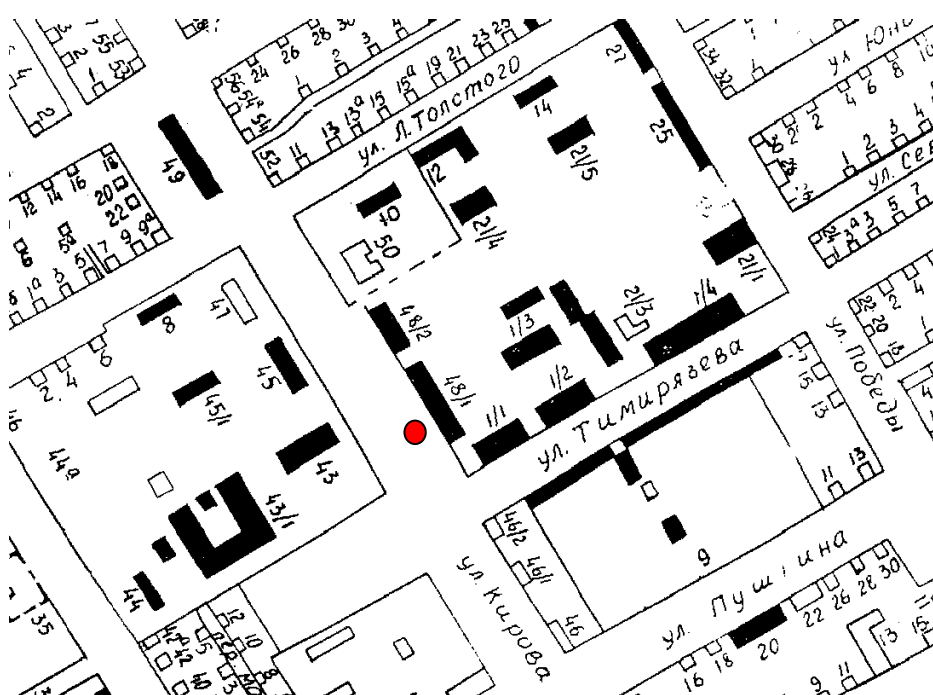

Объект 46.

● Нестационарный объект N 46.  
Местонахождение: г. Колпашево,  
ул. Ленина, 44/1  
Тип – торговый павильон.  
Период размещения – Круглогодичный.

Объект 47.

Объект 48.

Объект 53.

● - Нестационарный объект N 53.