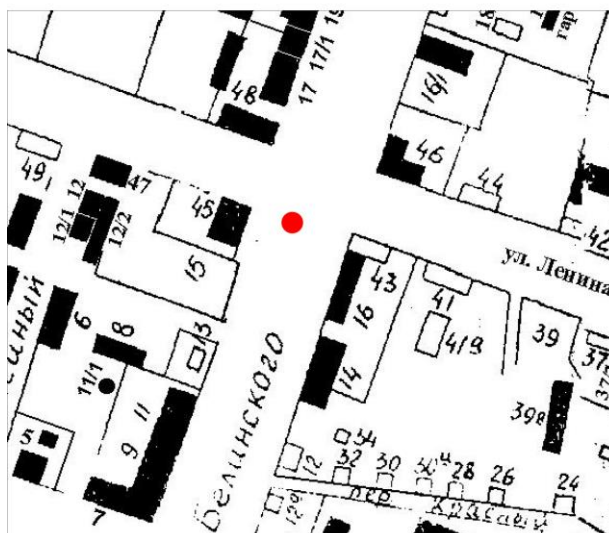

объект 41

- - нестационарный объект 41
  местоположения: г.Колпашево,
  ул.Ленина, 43/2 .
  тип - автофургон и прилавок
  период размещения - с 20 декабря
  по 31 декабря