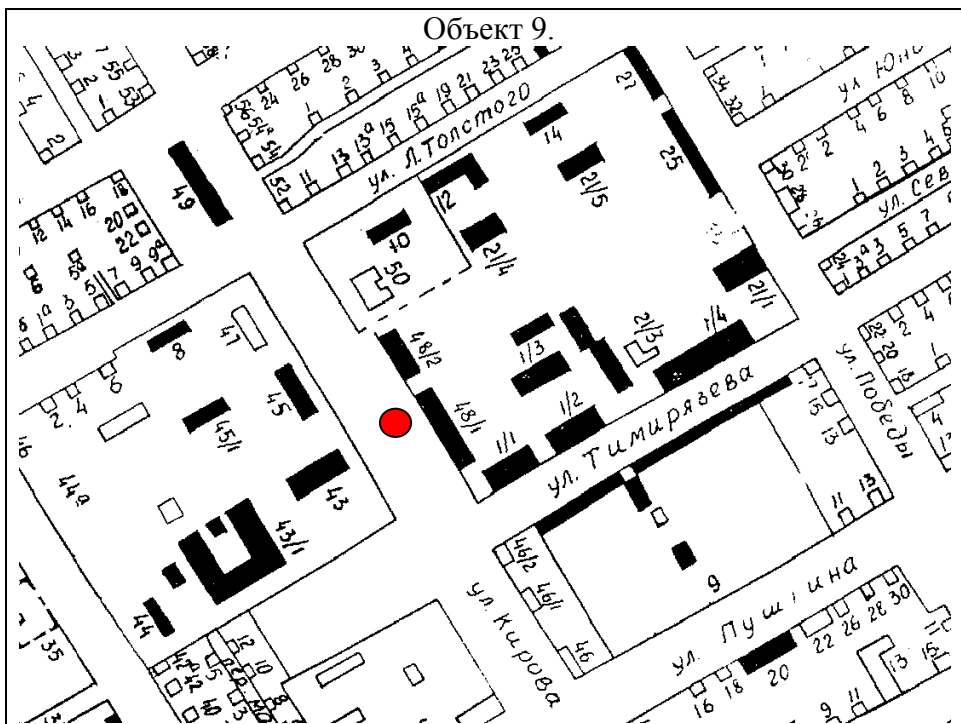

Объект 8.

● - Нестационарный объект N8.  
Местонахождение: г. Колпашево,  
пер. С. Лазо, 11/1. Тип – киоск  
Период размещения – круглогодично.

● - Нестационарный объект N9.  
Местонахождение: г. Колпашево,  
ул. Кирова, 48/1. Тип – торговая палатка  
Период размещения – с 01 мая по 01 ноября