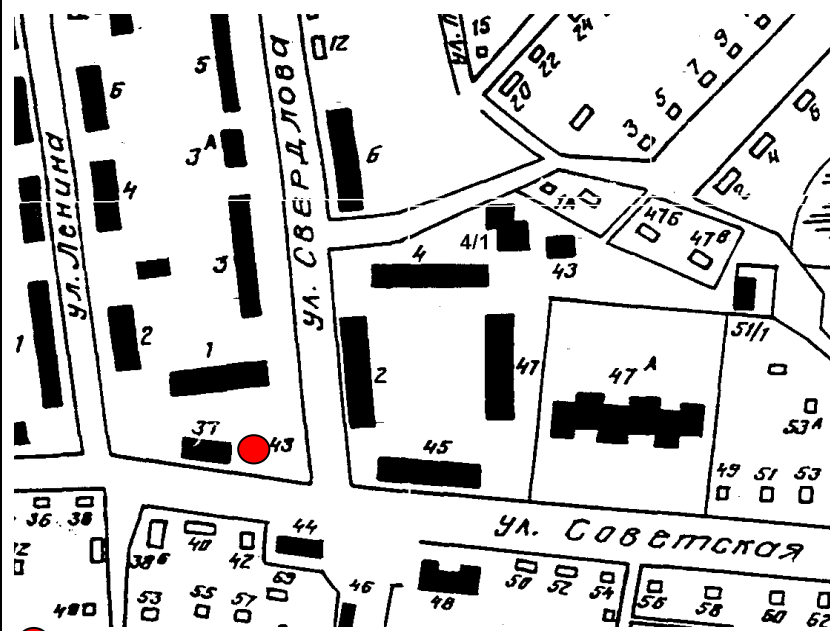

Объект 29

● - Нестационарный объект N 29.
Местонахождение: с. Тогур,
ул. Советская, 41. Тип – павильон
Период размещения – круглогодично.