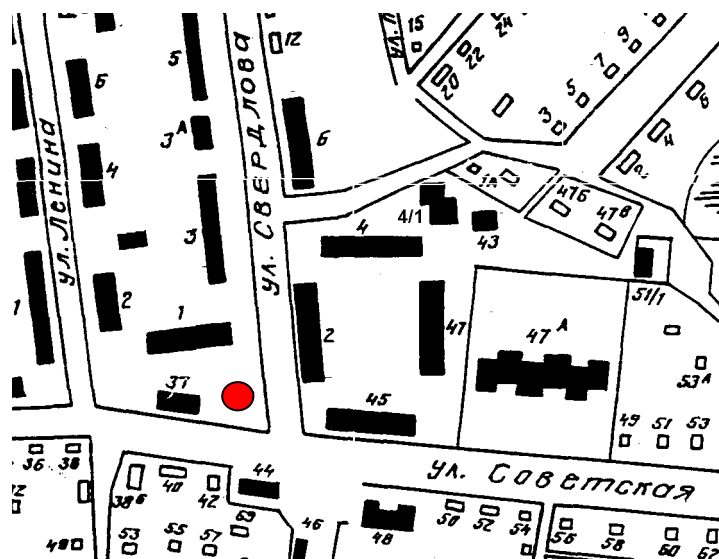

Объект 27.

● - Нестационарный объект N 27.
Местонахождение: с. Тогур,
ул. Свердлова, 1/1. Тип – павильон
Период размещения – круглогодично.