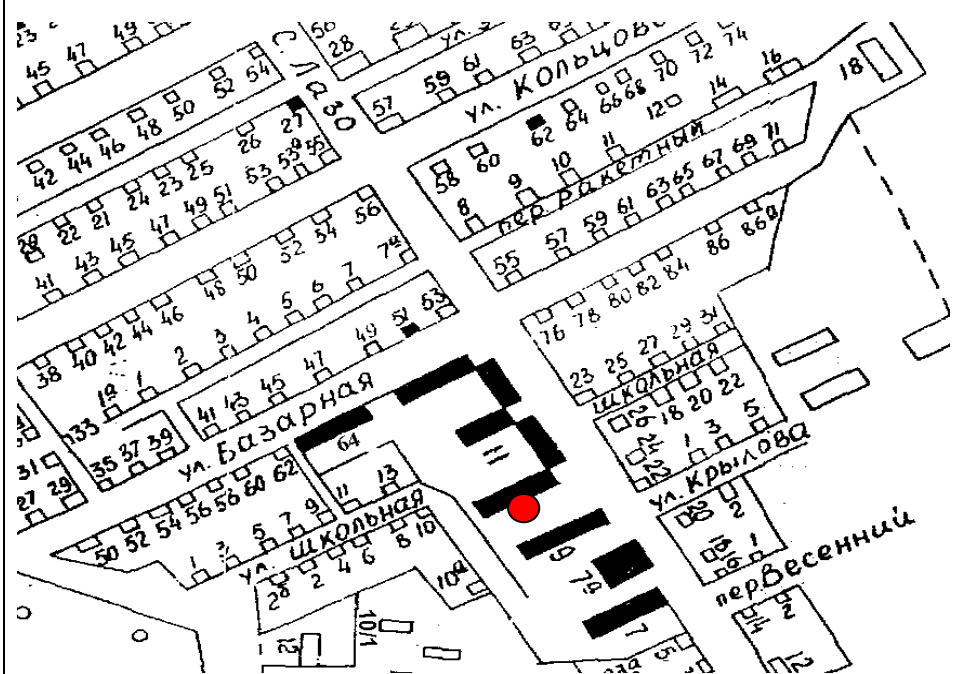

Объект 8.

● - Нестационарный объект N8.
Местонахождение: г. Колпашево,
пер. С. Лазо, 11/1. Тип – киоск
Период размещения – круглогодично.