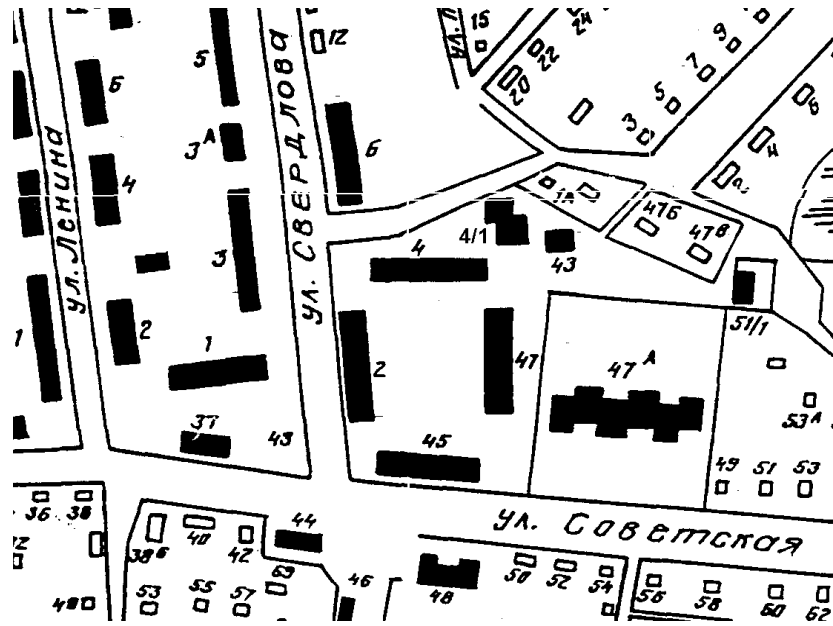

● - Нестационарный объект N 59.

Местонахождение: с. Тогур, ул. Советская, 37, участок 1.

Тип – автофургон.

Период размещения – с 20 декабря по 31 декабря.

Объект 60.