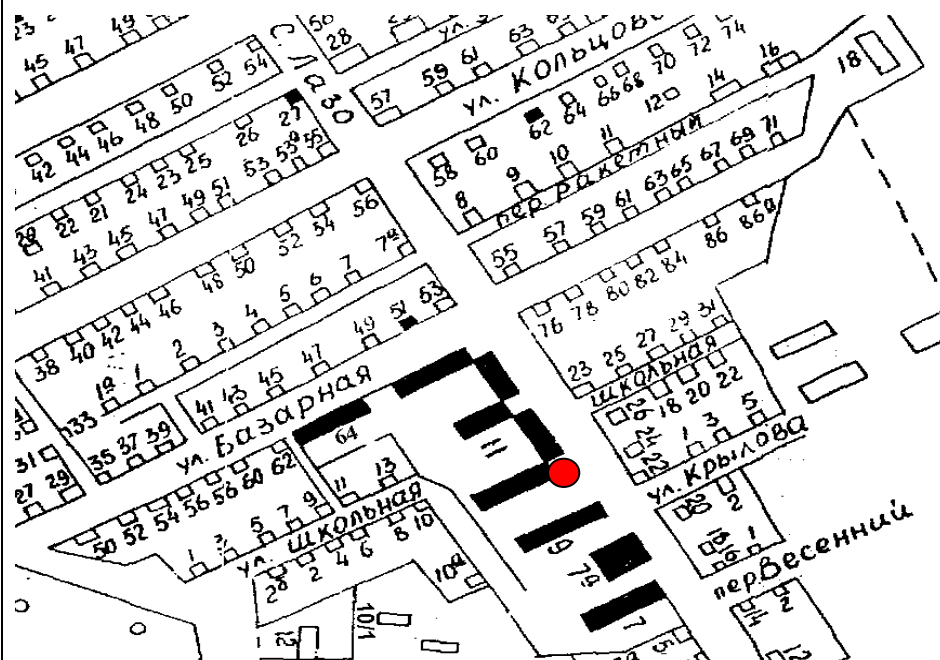

Объект 6.

● - Нестационарный объект N6.
Местонахождение: г. Колпашево,
пер. С. Лазо, 11. Тип – автоцистерна
Период размещения – с 01 мая по 01 октября