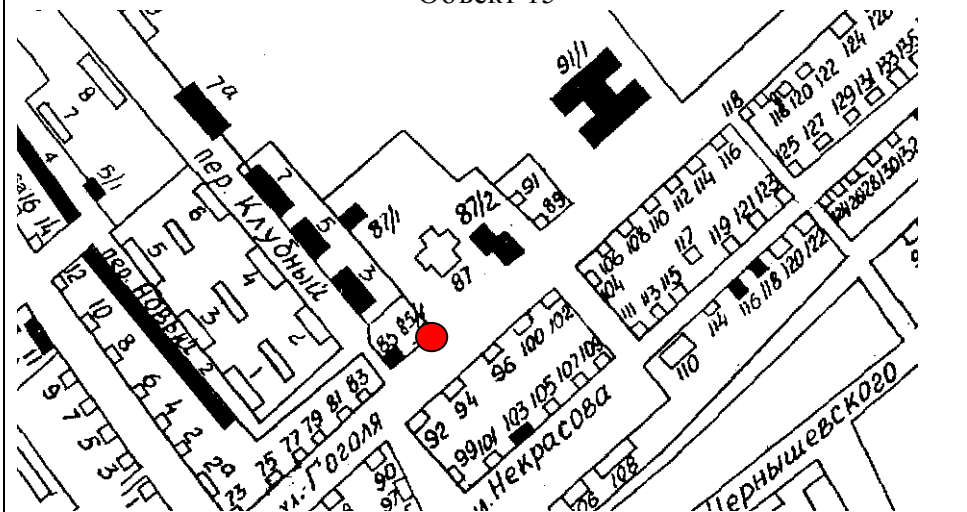

Объект 15

● - Нестационарный объект N15.
Местонахождение: г. Колпашево,
ул. Гоголя, 85/1. Тип – торговая палатка
Период размещения – Круглогодично.