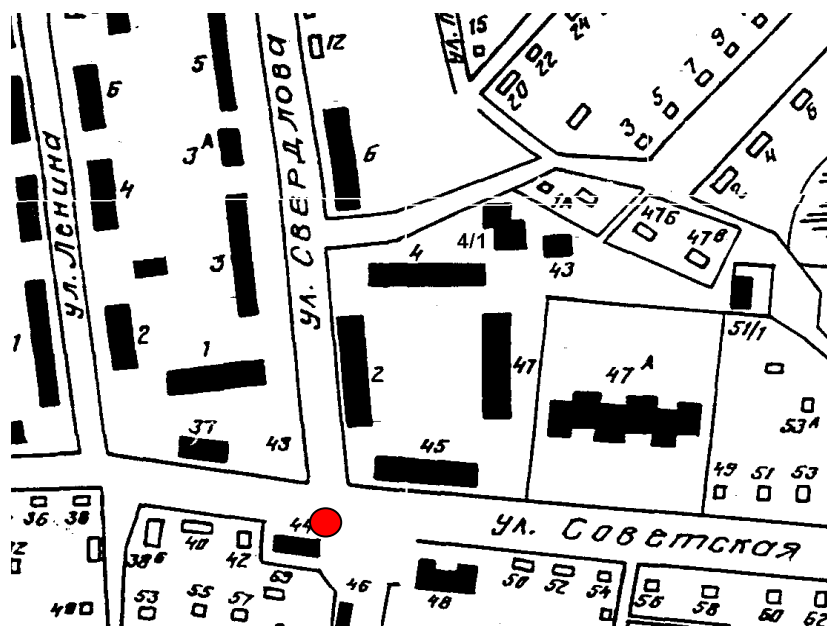

Объект 28.

● - Нестационарный объект N 28.
Местонахождение: с. Тогур,
ул. Советская, 44. Тип – автоцистерна
Период размещения – с 01 мая по 01 октября