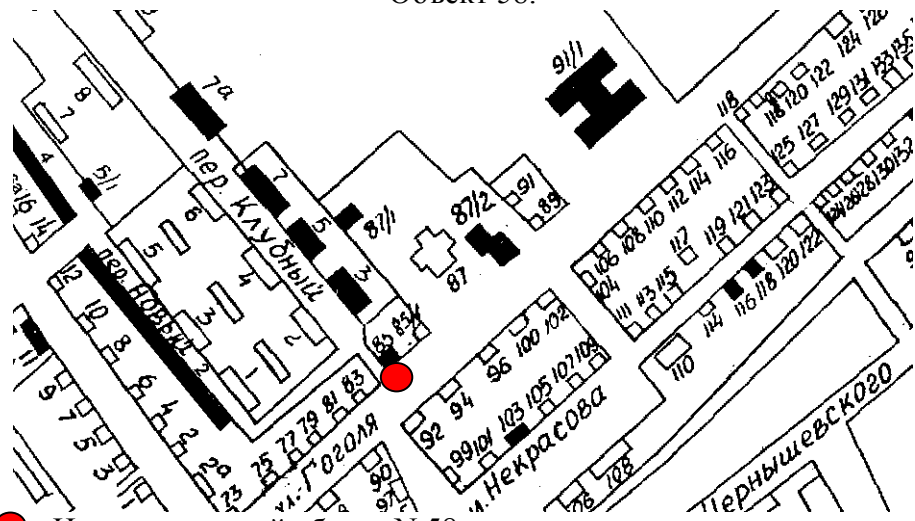

Объект 58.

● - Нестационарный объект N 58.
Местонахождение: г. Колпашево, ул. Гоголя, 85, участок 1.
Тип – автофургон.
Период размещения – с 20 декабря по 31 декабря.

Объект 59.