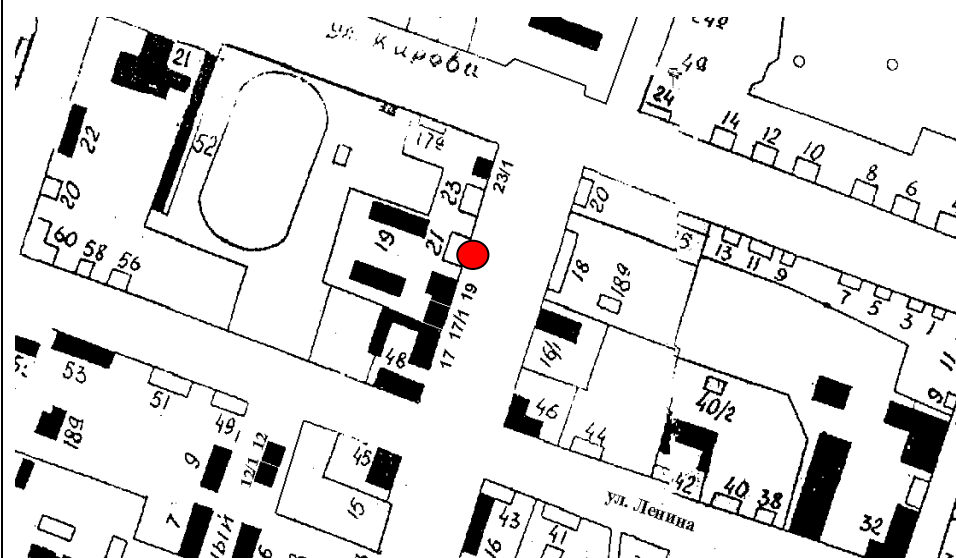

Объект 18.

● - Нестационарный объект N18.
Местонахождение: г. Колпашево,
ул. Белинского, 21. Тип – автоцистерна
Период размещения – с 01 мая по 01 октября.