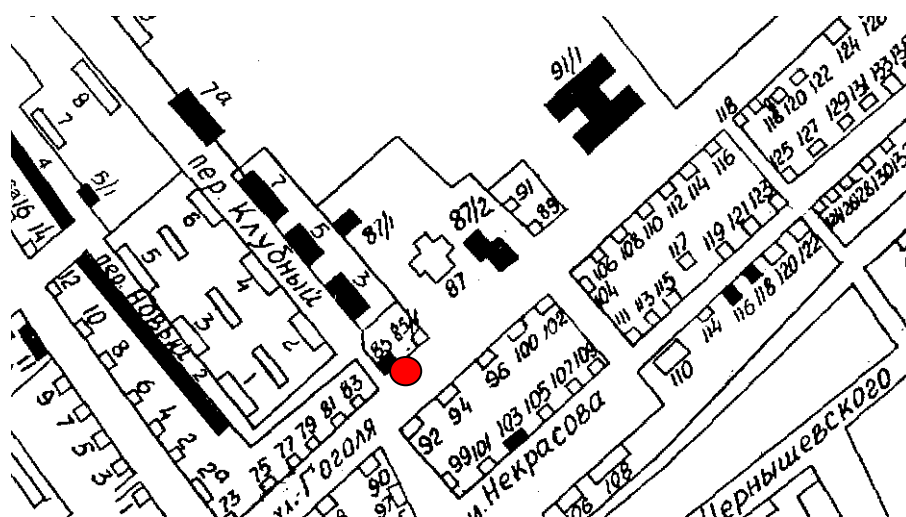

Объект 13.

● - Нестационарный объект N13.
Местонахождение: г. Колпашево,
ул. Гоголя, 85. Тип – автоцистерна
Период размещения – с 01 мая по 01 октября