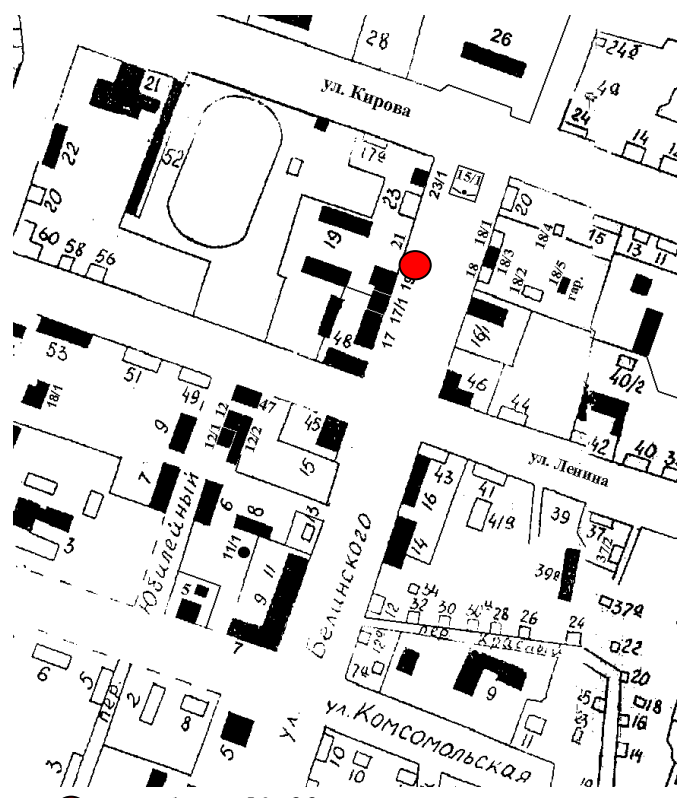

Объект 66.

● ный объект № 66  
местоположение: г.Колпашево, на прилегающей территории к  
зданию магазина по ул.Белинского, 19, участок 4