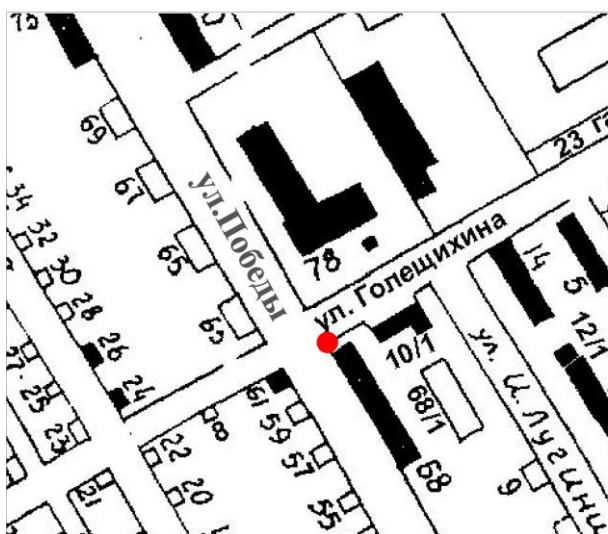

объект 38

- - нестационарный объект 38
  местоположения: г.Колпашево,
  ул.Победы, 68 (на территории,
  прилегающей к зданию ул.Победы,
  68). тип - автофургон
  период размещения - круглогодично