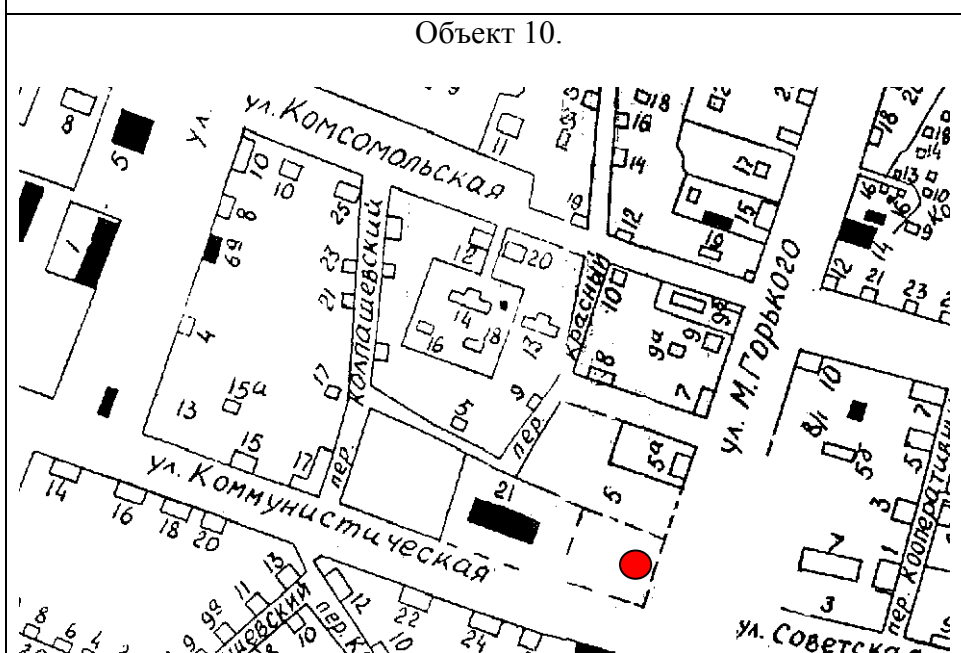

● - Нестационарный объект N10.
Местонахождение: г. Колпашево,
ул. М. Горького, 1, участок 5. Тип – торговый павильон
Период размещения – круглогодично.