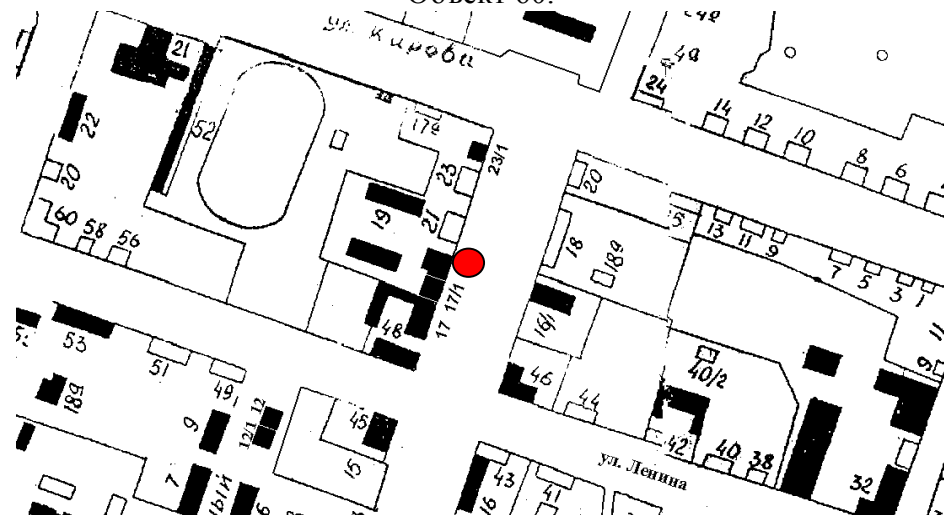

Объект 59.

● - Нестационарный объект N 59.

Местонахождение: с. Тогур, ул. Советская, 37, участок 1.

Тип – автофургон.

Период размещения – с 20 декабря по 31 декабря.

Объект 60.

● - Нестационарный объект N 60.