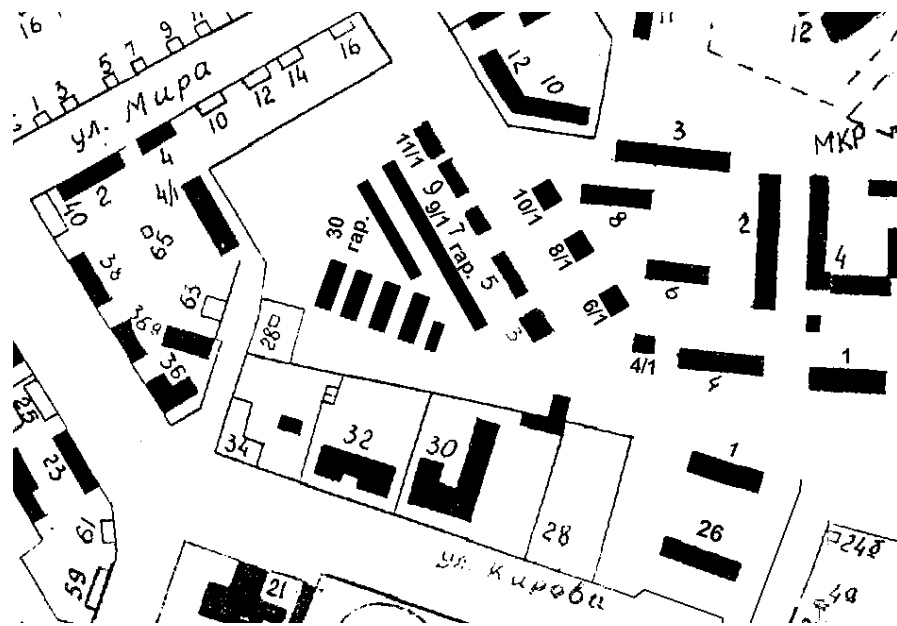

Объект 3.

● - Нестационарный объект N3.
Местонахождение: г. Колпашево,
ул. Победы, 6/1. Тип – торговая палатка
Период размещения – с 01 мая по 01 октября.