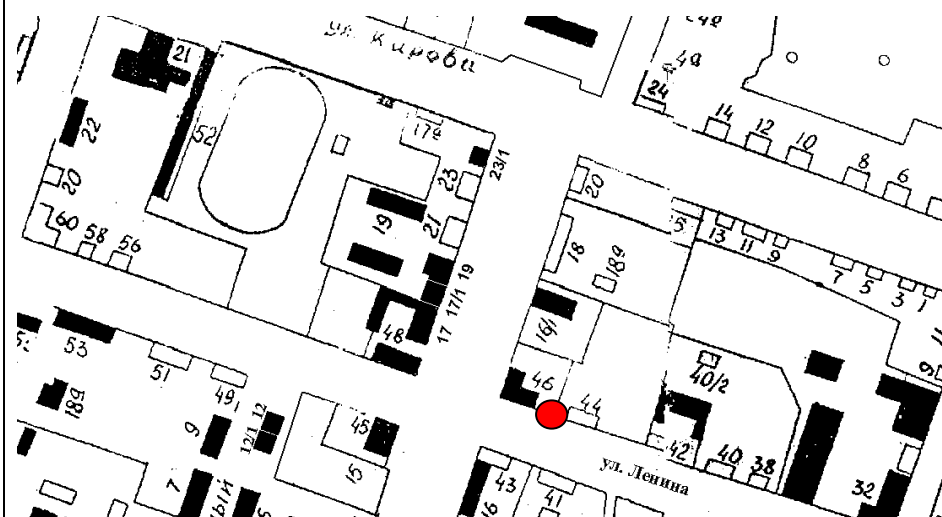

Объект 19.

● - Нестационарный объект N 19.
Местонахождение: г. Колпашево,
ул. Ленина, 44/1. Тип – киоск
Период размещения – круглогодично.