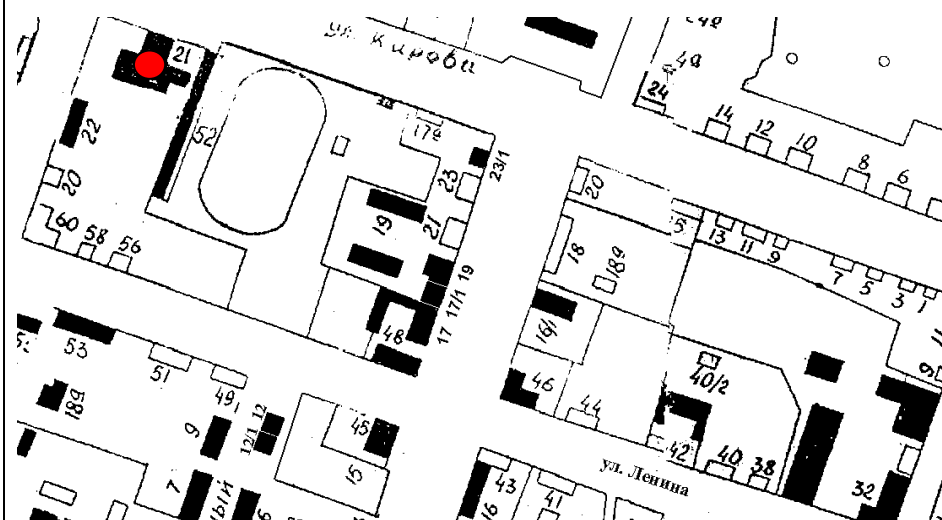

Объект 20.

● - Нестационарный объект N 20.
Местонахождение: г. Колпашево,
ул. Кирова, 21. Тип – торговый прилавок
Период размещения – разовая торговля