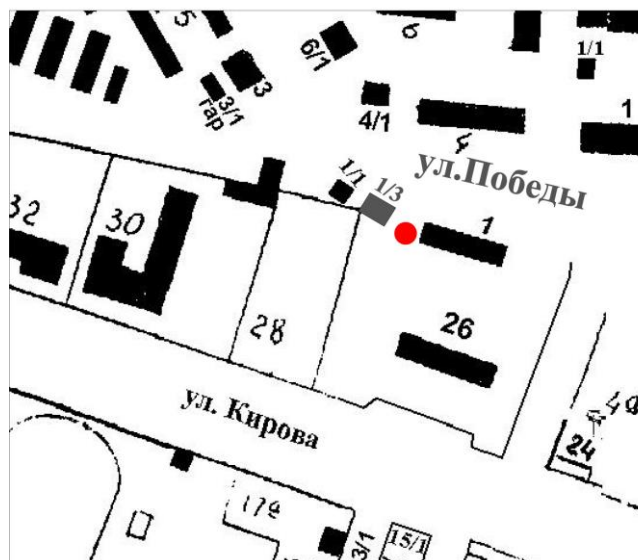

объект 36

● - нестационарный объект 36  
местоположения: г.Колпашево,  
ул.Победы, 1/3 (на территории,  
прилегающей к зданию ул.Победы,  
1/3). тип - автофургон и прилавок  
период размещения - с 20 декабря  
по 31 декабря