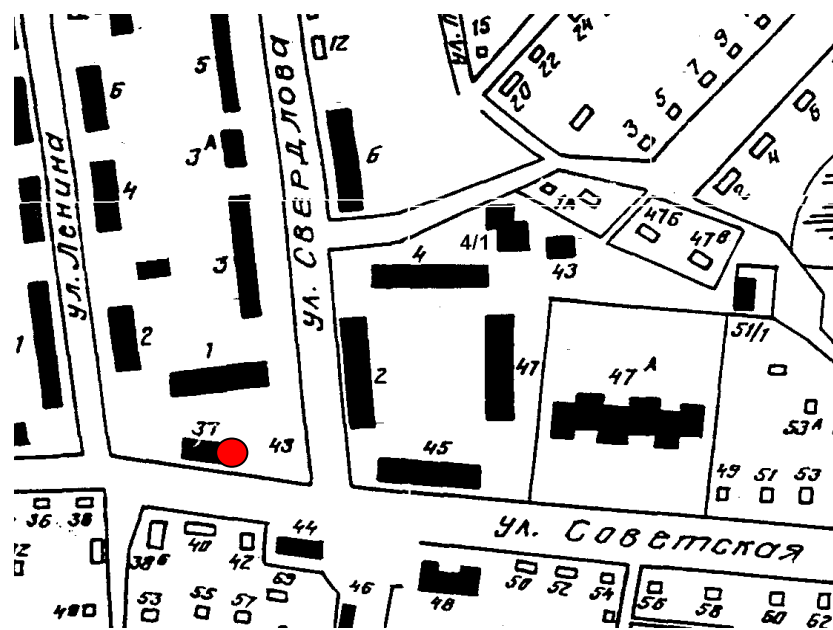

Объект 30

● - Нестационарный объект N 30.  
Местонахождение: с. Тогур,  
ул. Советская, 37. Тип – торговая палатка  
Период размещения – с 01 мая по 01 октября

Объект 31.

● - Нестационарный объект N 31.  
Местонахождение: с. Тогур,  
ул. Восточная, 42/1. Тип – павильон  
Период размещения – Круглогодично.