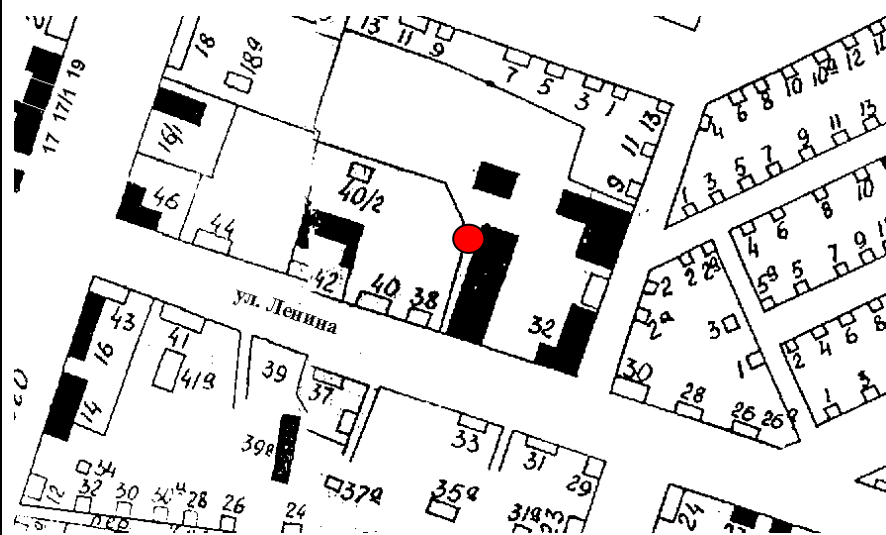

Объект 24.

● - Нестационарный объект N 24.
Местонахождение: г. Колпашево,
ул. Ленина 32, строение 2/1. Тип – павильон
Период размещения – круглогодично.