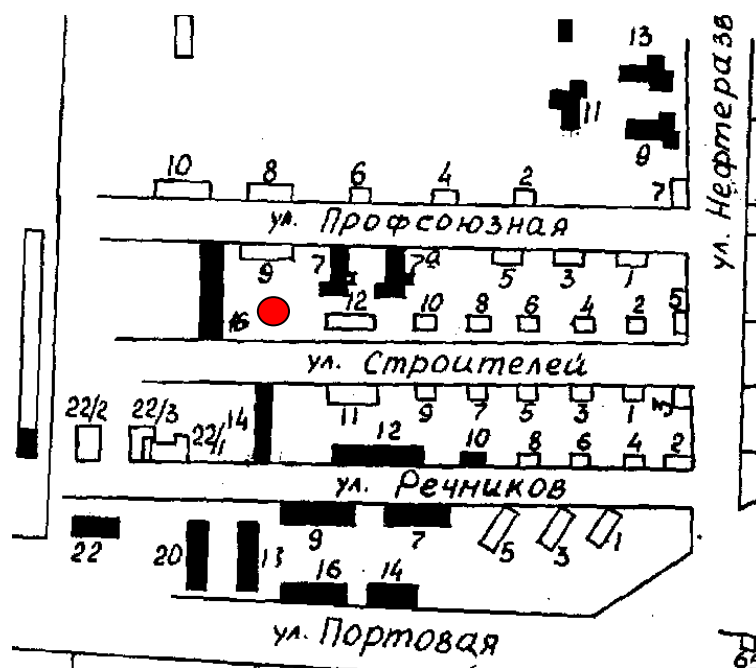

Объект 35.

● - Нестационарный объект N 35.
местонахождение: г.Колпашево,
ул.Строителей 12/2. Тип – павильон
период размещения – круглогодично.