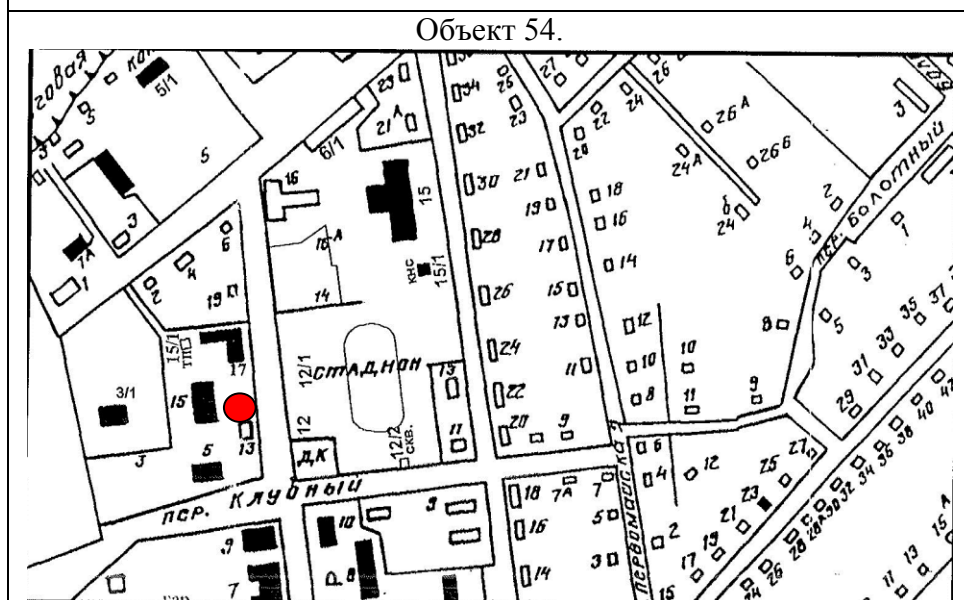

Объект 54.

● - Нестационарный объект N 54.

Местонахождение: с. Тогур, ул. Ленина, 13/1.
Тип – торговый павильон.
Период размещения – круглогодично.