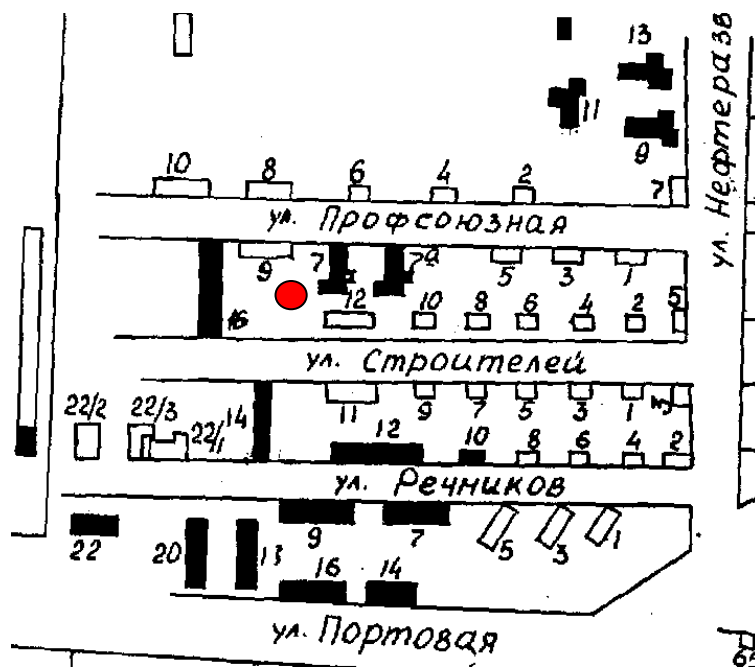

Объект 23.

● - Нестационарный объект N 23.
Местонахождение: г. Колпашево,
ул. Строителей 16. Тип – павильон
Период размещения – круглогодично.