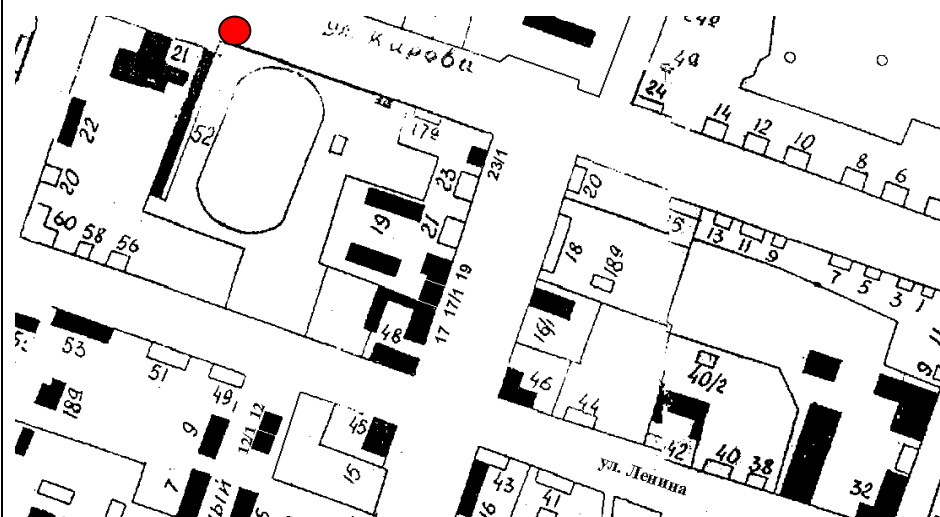

Объект 21.

● - Нестационарный объект N 21.
Местонахождение: г. Колпашево,
ул. Кирова, 21. Тип – торговый прилавок
Период размещения –разовая торговля