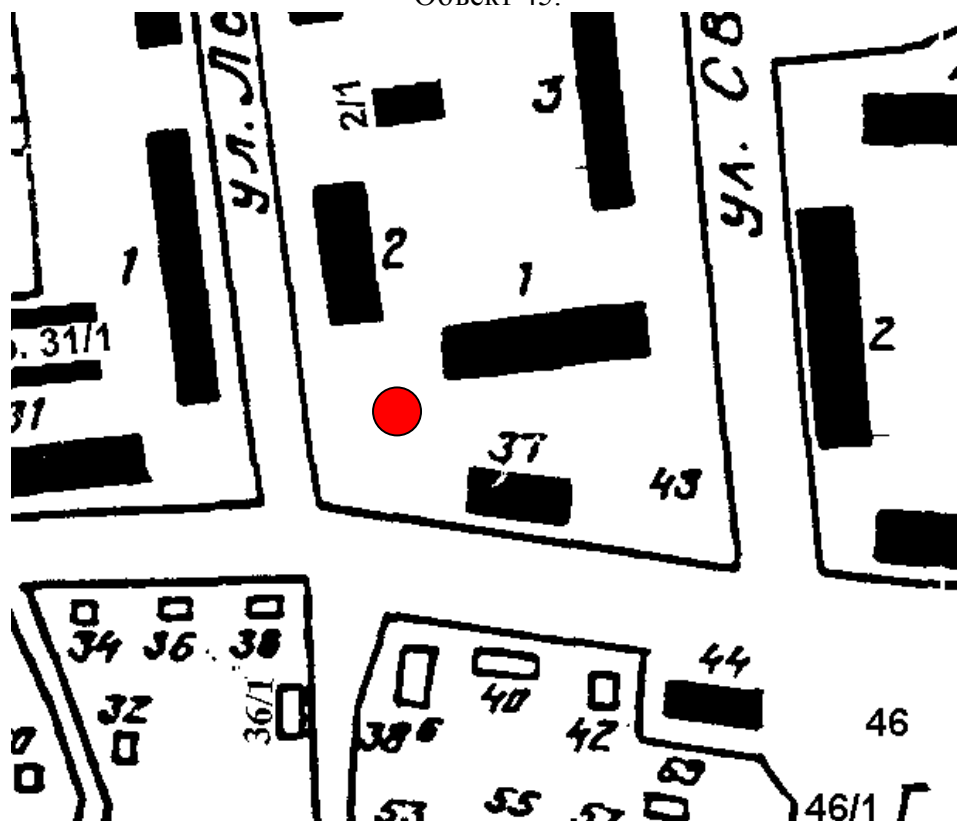

Объект 45.

● - Нестационарный объект N 45.
Местонахождение: с. Тогур,
ул. Советская, 37, участок 2
Тип – торговый павильон.
Период размещения – круглогодичный.