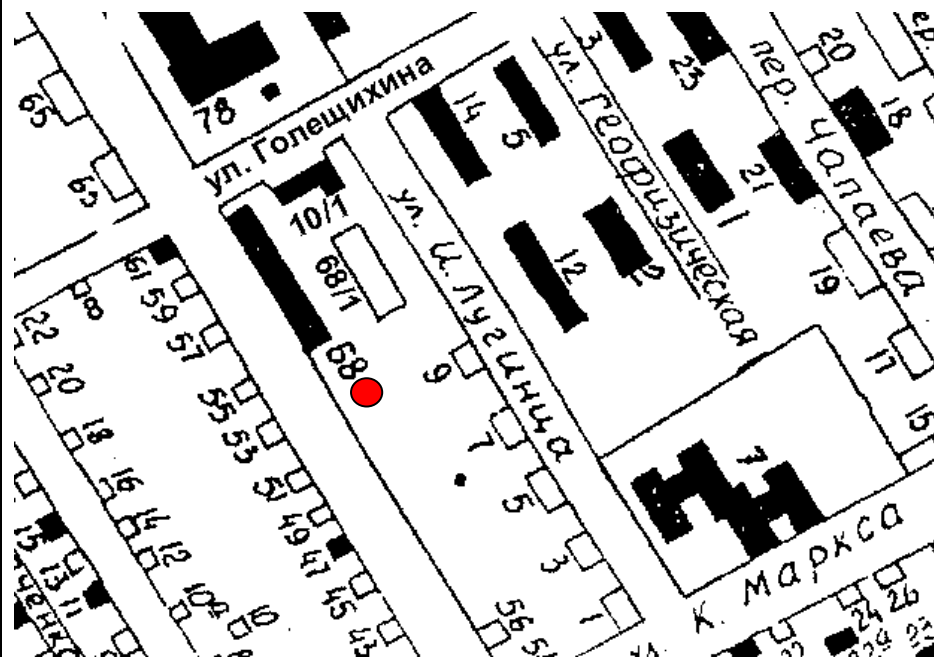

Объект 4

● - Нестационарный объект N4.
Местонахождение: г. Колпашево,
ул. Победы, 64. Тип – павильон
Период размещения – круглогодично.