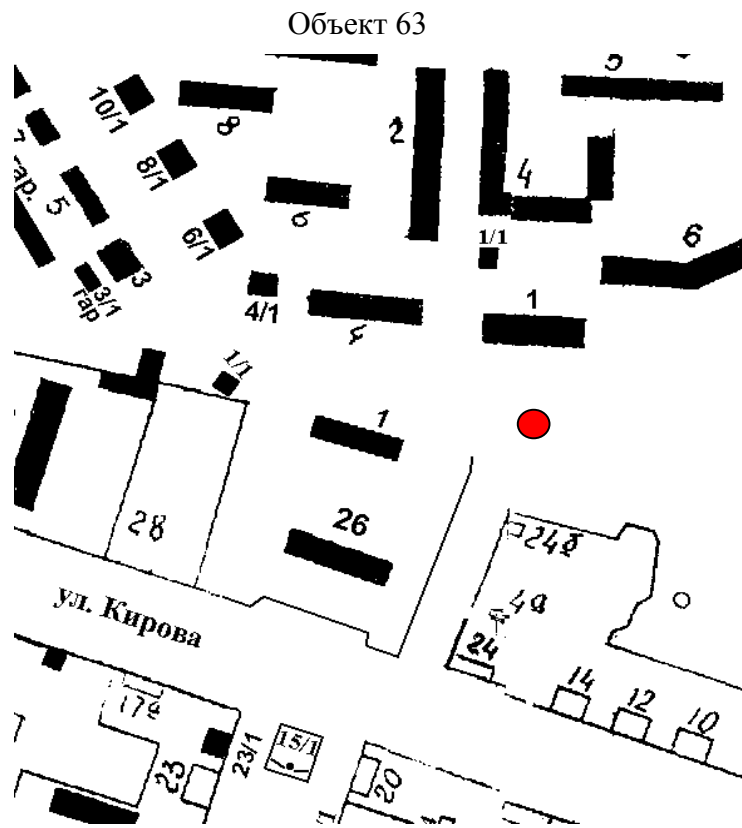

- - нестационарный объект № 63
- местоположение: г.Колпашево, на территории между зданиями по ул.Кирова, 24/2 и ул.Кирова, 24/3, в 20 м. от здания по ул.Кирова, 24/2, участок 2
- тип – автофургон
- период размещения — разовая торговля