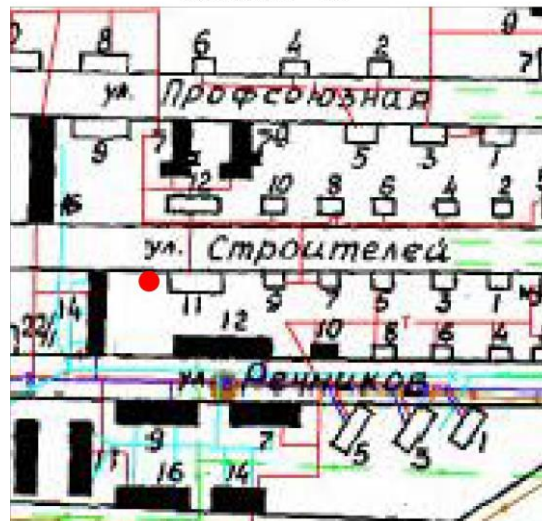

объект 43

● нестационарный объект 43
местоположение: г.Колпашево,
ул.Строителей, 11, участок 1.
тип - павильон
период размещения - круглогодично