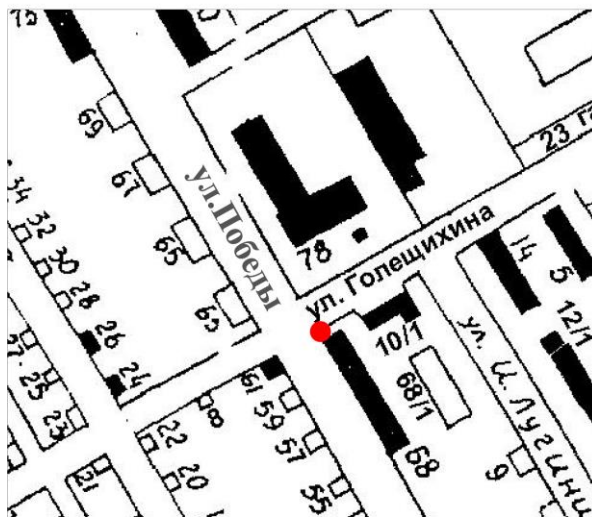

объект 37

- - нестационарный объект 37
  местоположения: г.Колпашево,
  ул.Победы, 68 (на территории,
  прилегающей к зданию ул.Победы,
  68). тип - автофургон и прилавок
  период размещения - с 20 декабря
  по 31 декабря