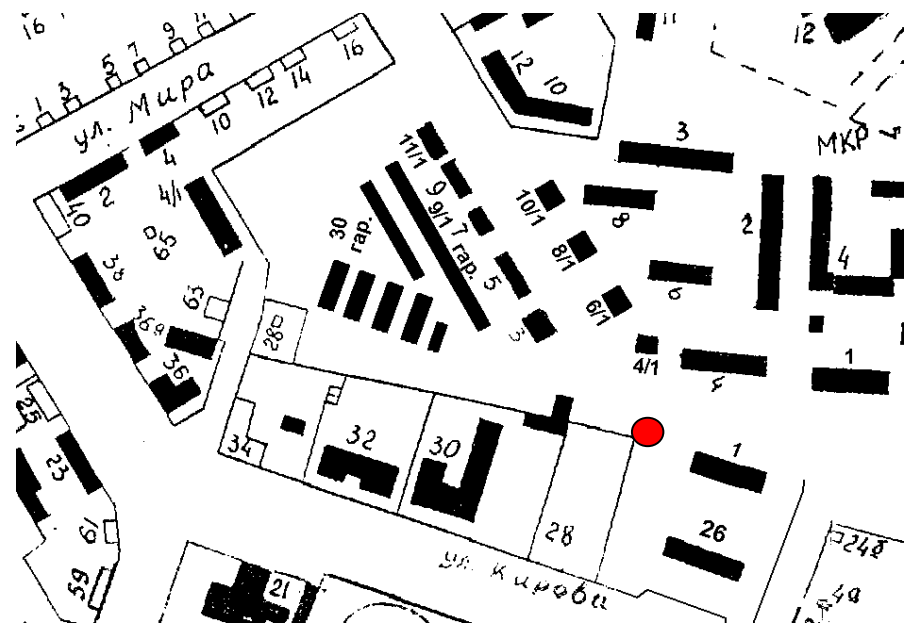

Объект 57.

● - Нестационарный объект N 57.
Местонахождение: г. Колпашево,
ул. Победы, 1/3, участок 3. Тип – торговый прилавок.
Период размещения – круглогодично.