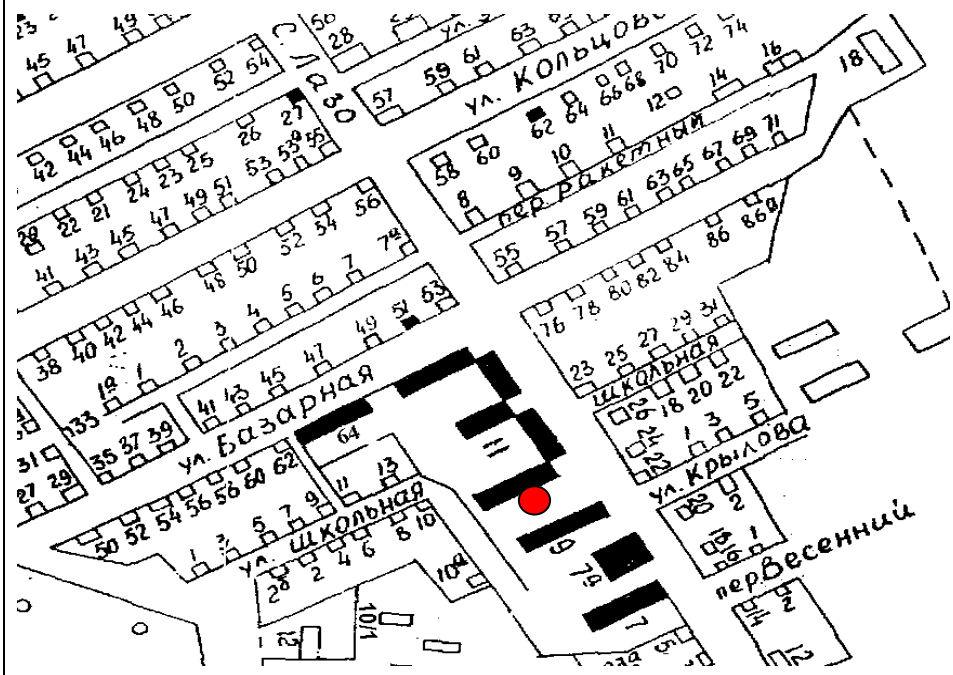

Объект 7.

● - Нестационарный объект N7.
Местонахождение: г. Колпашево,
пер. С. Лазо, 11/2. Тип – киоск
Период размещения – круглогодично.