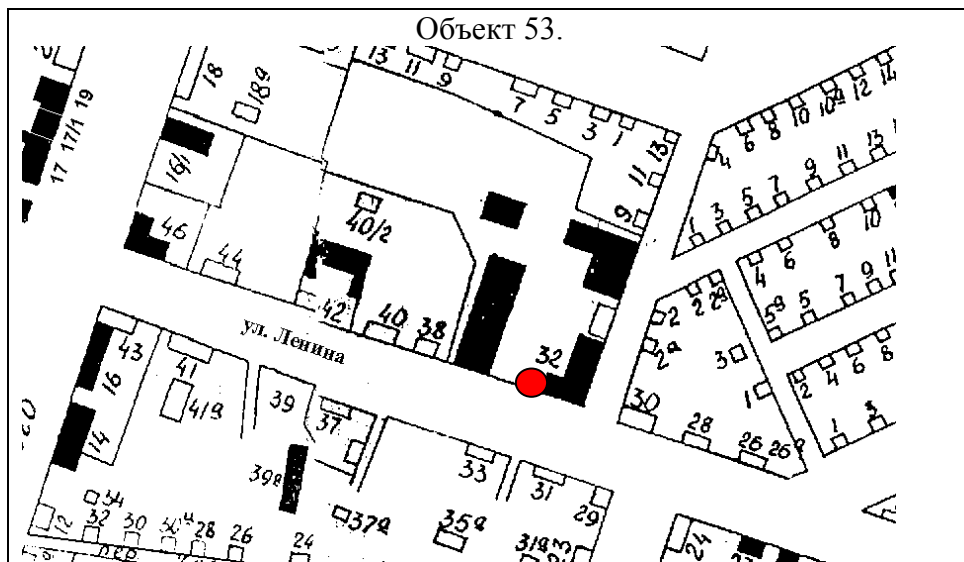

Объект 46.

● Нестационарный объект N 46.  
Местонахождение: г. Колпашево,  
ул. Ленина, 44/1  
Тип – торговый павильон.  
Период размещения – Круглогодичный.

Объект 47.

Объект 48.

Объект 53.

● - Нестационарный объект N 53.