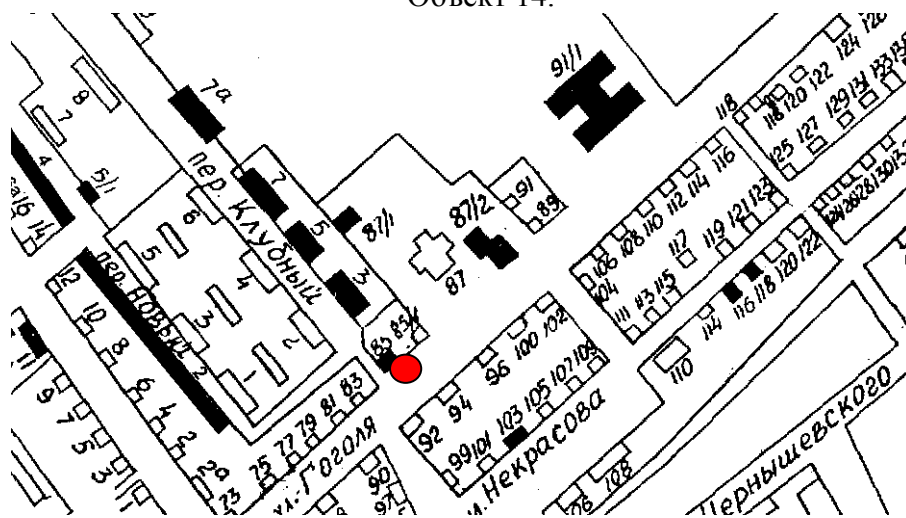

Объект 14.

● - Нестационарный объект N14.
Местонахождение: г. Колпашево,
ул. Гоголя, 85. Тип – торговый прилавок
Период размещения – разовая торговля.